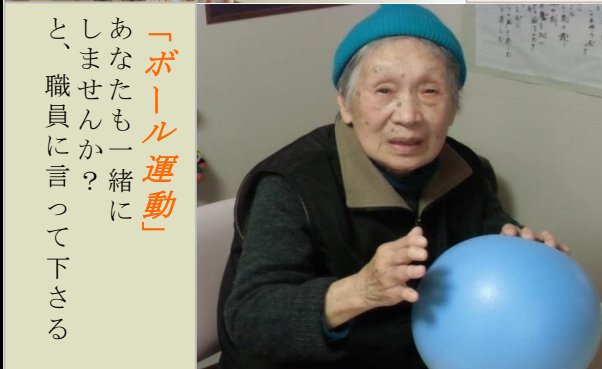

## 今月の わこうデイ

雪が降って、積もったと思ったら  
その後は、全く降らずと今季は予想できない天気ですね

「カラオケ」  
マイクを握りしめ熱唱中！

「将棋」  
将棋を一手一手集中

「ボール運動」  
あなたも一緒に  
しませんか？  
と、職員に言って下さる

「パズル」  
一番難しいのを  
難なく完成！

「新聞」  
今日の新聞は何の記事が  
のっとかいな！？

「笑顔」

会話中にとびっきりのピースと笑顔！

個別ケアのわこうデイサービス  
「自分一人ではできないから諦めていたこと」  
「もう一度体験してみたいこと」  
など夢の実現のお手伝いをしたい！  
ご利用者様一人一人の「達成感による笑顔」  
が見られるようスタッフ一同熱い思いで取り組んでいます。

**見学・体験利用**  
**随時お待ちしております**  
**0859-30-2265にお電話ください**